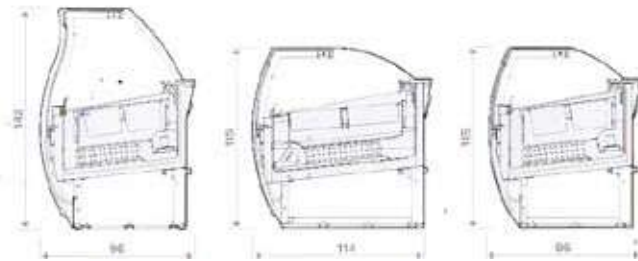

**mod ROTOR**  
10 έως 18 λαμαρίνες 60X70 cm  
143X203X261 h cm

**mod MAXI ROTOR**  
10 έως 18 λαμαρίνες  
80X80 ή 80X90 ή  
75X95 ή 80X100 cm  
171X239X261 h cm

## Βιτρίνες Παγωτού DOLCEVITA

- 12 θέσεων 110X96X115 h cm  
ή 110X114X115 h cm
- 18 θέσεων 160X96X115 h cm  
ή 160X114X115 h cm
- 24 θέσεων 210X96X115 h cm  
ή 210X114X115 h cm

6+6 gusti  
6+6 flavours

9+9 gusti  
9+9 flavours