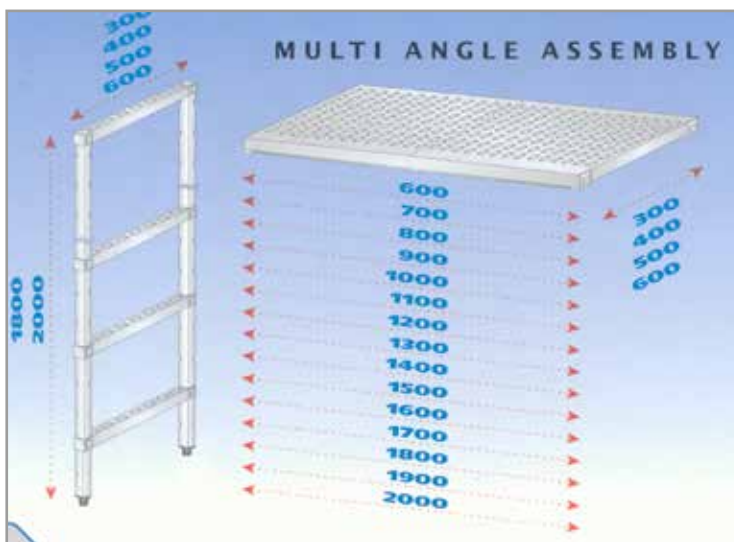

- Ανοξειδωτες κολώνες
- Ράφια από διαιρούμενες - διάτρητες πλάκες πολυπροπυλενίου