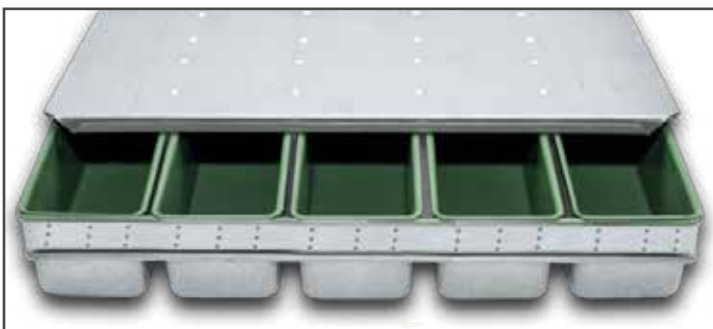

Λαμαρίνες - Μπαγκετοφόρμες Teflon, Αλουμινίου, Aluminized, Λευκοσιδήρου
σε οποιαδήποτε διάσταση*, ίσιες ή διάτρητες

PANSYSTEM

*Η εταιρεία μας αναλαμβάνει την κατασκευή ειδικών διαστάσεων που θα της ζητηθεί, σε οποιονδήποτε αριθμό τεμαχίων.

Φόρμες Ψωμιού & Τοστ σε Teflon, Αλουμινίο, Aluminized & Λευκοσιδήρο
σε οποιαδήποτε διάσταση. Ειδικές κατασκευές.

- Ανοξειδωτες κολώνες
- Ράφια από διαιρούμενες - διάτρητες πλάκες πολυπροπυλενίου

ΑΝΟΞΕΙΔΩΤΑ ΚΑΡΟΤΣΙΑ ΓΙΑ ΛΑΜΑΡΙΝΕΣ - ΤΕΛΑΡΑ - ΦΟΥΡΝΟΥ ΔΙΑΦΟΡΩΝ ΔΙΑΣΤΑΣΕΩΝ